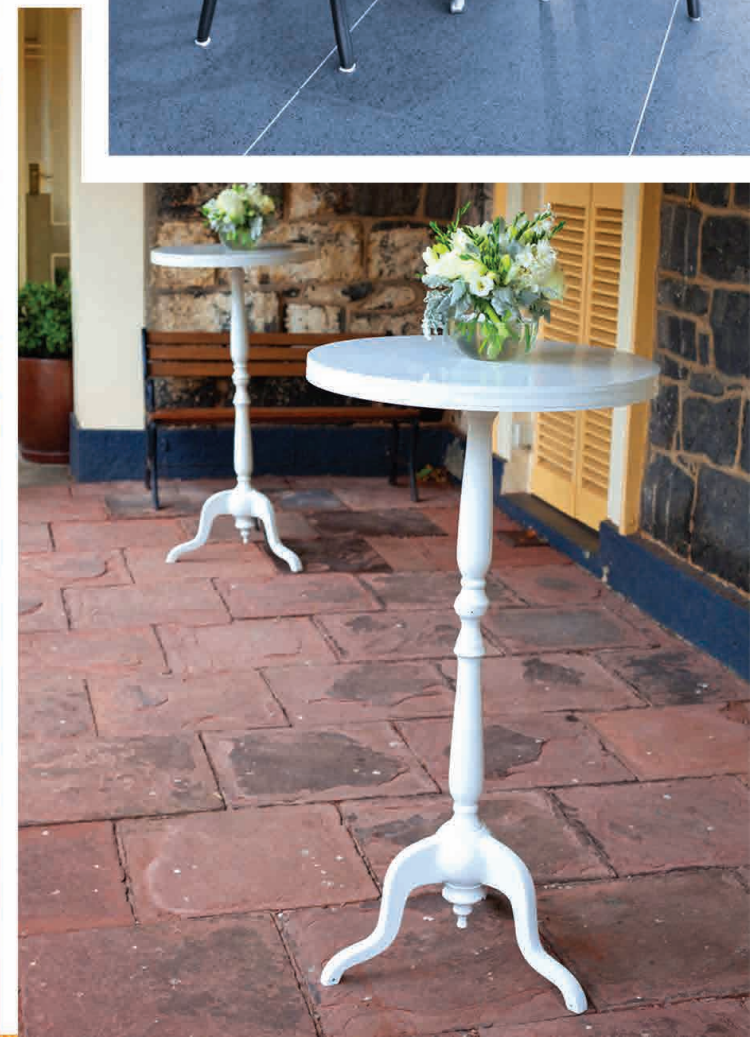

SEATING - Lounges

Bordeaux 3 Seat Sofa
Taupe - 1.7m long
AED 650.00

Bassett 3 Seat Sofa
Light Brown - 2.15m long
AED 600.00

Bassett 3 Seat Sofa
Grey - 2.15m long
AED 600.00

TABLES - Bar Tables

New York Bar Table
White - 60cm Rd
AED 200.00