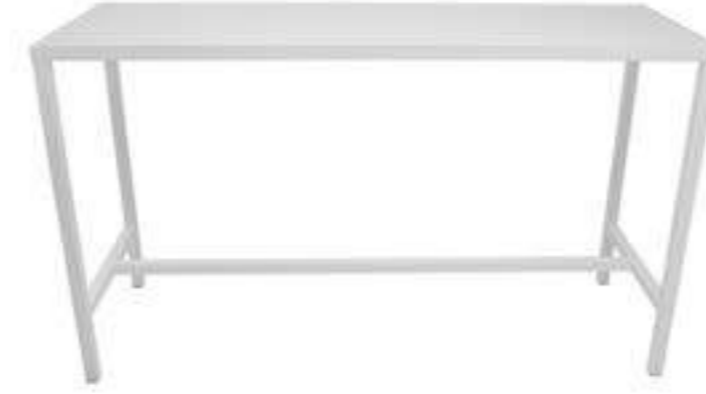

Round Bean Bag Black
AED 45.00

Round Bean Bag Grey
AED 45.00

Round Bean Bag Red
AED 45.00

Round Bean Bag Orange
AED 45.00

Round Bean Bag Yellow
AED 45.00

BAR TABLES

BAR TABLES

New York Bar Table Black
AED 200.00

New York Bar Table White
AED 200.00

New York Bar Table Yellow
AED 200.00

New York Bar Table Orange
AED 200.00

New York Bar Table Gold
AED 250.00

New York Bar Table Silver
AED 200.00

Wireworx Bar Table White
AED 350.00

Square Bar Table Wenge
AED 150.00

⊖ This range is also available in black. ● ○

Chocolate Bar Table
AED 275.00

Rectangular Bench Bar White
AED 800.00

Square Bench Bar White
AED 350.00

Wine Barrel
AED 350.00